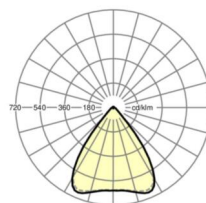

параметры

номер заказа	19435006160
код EAN	4020863412174
номер таможенного тарифа	94051190
Знак прохождения контроля	IP 20, класс защиты I, для рабочих мест за дисплеем 65° < 3000, ENEC10 VDE, F, HACCP DIN10500/Food/IFS-пригодность для применения/BRC, Indoor, CE
Степень ударопрочности IK	IK03 (-20°C bis 40°C)
Температура окружения	ta -20°C в 40°C
Особые свойства	Готовность к IoT «Ready for IoT»
Гарантийный срок	5 лет
Государственные программы поддержки	BEG - государственные субсидии для энергосберегающих зданий (действительна только для Германии)

электротехника

Балласт	Электронный драйвер DALI2 (1 штука)
Мощность системы	37W
сетевое напряжение	230V/50Hz
автоматический предохранитель (пусковой ток)	20 штук/B10, 32 штук/B16, 33 штук/C10, 53 штук/C16
класс энергосбережения/Источник света	D

Оптика

Оснастка	LED, цветопередача/оттенок света CRI ≥ 80 / 6500K
Допуск для координаты цветности (MacAdam)	3SDCM
Фотобиологическая безопасность (светильник)	RG1
Номинальный световой поток	5845lm
Срок службы LED	50000h L80/B10 (Tq 40°C)
светоотдача светильников	156lm/W
Угол излучения	80° (C0) / 80° (C90)
UGR поп./вдоль	17.7 / 17.9

DEEP-LINK

<https://www.regiolum.de/ru/article/19435006160>