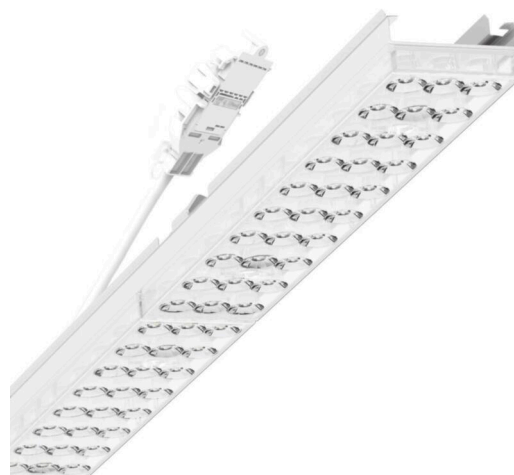

параметры

номер заказа	19435006160
код EAN	4020863412174
номер таможенного тарифа	94051190
Знак прохождения контроля	IP 20, класс защиты I, для рабочих мест за дисплеем 65° < 3000, ENEC10 VDE, F, HACCP DIN10500/Food/IFS-пригодность для применения/BRC, Indoor, CE
Степень ударопрочности IK	IK03 (-20°C bis 40°C)
Температура окружения	ta -20°C в 40°C
Особые свойства	Готовность к IoT «Ready for IoT»
Гарантийный срок	5 лет
Государственные программы поддержки	BEG - государственные субсидии для энергосберегающих зданий (действительна только для Германии)

электротехника

Балласт	Электронный драйвер DALI2 (1 штука)
Мощность системы	37W
сетевое напряжение	230V/50Hz
автоматический предохранитель (пусковой ток)	20 штук/B10, 32 штук/B16, 33 штук/C10, 53 штук/C16
класс энергосбережения/Источник света	D

Оптика

Оснастка	LED, цветопередача/оттенок света CRI ≥ 80 / 6500K
Допуск для координаты цветности (MacAdam)	3SDCM
Фотобиологическая безопасность (светильник)	RG1
Номинальный световой поток	5845lm
Срок службы LED	50000h L80/B10 (Tq 40°C)
светоотдача светильников	156lm/W
Угол излучения	80° (C0) / 80° (C90)
UGR поп./вдоль	17.7 / 17.9

DEEP-LINK

<https://www.regiolum.de/ru/article/19435006160>

Ссылка	LED 6000lm 865
ηLB	100 %
Φ ↓/↑	98 % / 2 %
UGR поп./вдоль дисплей	17.7 / 17.9
	65° < 3000cd/m²